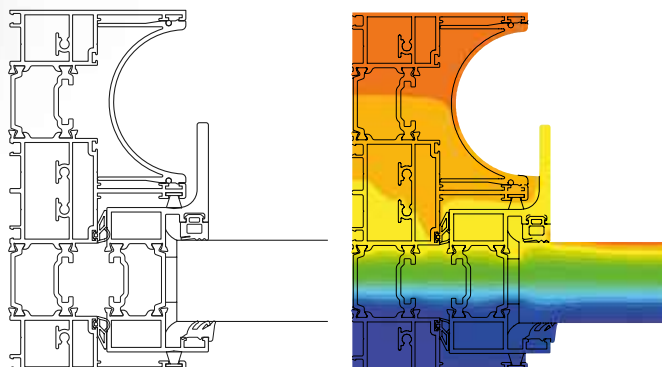

# panoramico

Sistema scorrevole per serramenti a taglio termico con ridottissima mostra architettonica.

Panoramico è lo scorrevole dalla mostra architettonica ridotta al minimo e in cui l'alluminio lascia spazio ad ampie specchiature.

Il Sistema è espressione di elevata qualità e cura dei particolari, in linea con il gusto e le esigenze estetiche contemporanee.

*Sliding system for thermal break frames with a reduced aluminum view. Panoramico is the minimal sliding system that lets the glass play the leading role.*

*High quality and accurate details in a system that meet contemporary architecture needs.*

- Serie scorrevole a taglio termico marcata CE
- Sezione telaio 160mm
- Sezione anta 64mm
- Mostra architettonica nodo laterale anta a scomparsa
- Mostra architettonica nodo centrale 30mm
- Sistema di tenuta spazzolino con pinna in tessuto
- Sistema di isolamento termico con distanziali in poliammide da 32mm
- Ferramenta originale certificata fino a 500kg di portata
- Design minimale